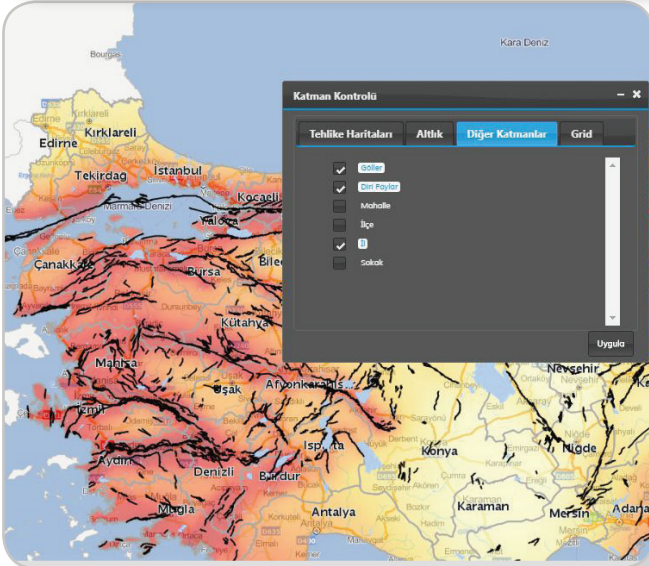

Nedir?

Deprem tehlikesini en büyük yer ivmesi cinsinden gösteren bir haritadır.

Ne Değildir?

Türkiye Deprem Tehlike Haritası bir RİSK haritası DEĞİLDİR. RİSK haritası olması için bu tehlike haritası üzerinde yapıların, nüfusun deprem anında etkilenme durumunu bilmek, ekonomik kayıpları saptamak ve depremin çevreye vereceği zararları hesaplayıp bu zarar ve kayıp sonuçlarını gösteren harita oluşturmak gerekir.

Nasıl Hazırlanmıştır?

Türkiye Deprem Tehlike Haritası AFAD Ulusal Deprem Araştırma Programı tarafından desteklenen bir proje ile AFAD, Doğal Afet Sigortaları Kurumu (DASK), Boğaziçi Üniversitesi, Maden Tetkik ve Arama Genel Müdürlüğü (MTA), Orta Doğu Teknik Üniversitesi (ODTÜ), Çukurova Üniversitesi, Sakarya Üniversitesi ve Akdeniz Üniversitesi işbirliği kapsamında hazırlanmıştır.

Kullanım Alanları

Sigortacılık, depreme dayanıklı bina tasarımı, afet planları, afet farkındalık çalışmaları.

Nasıl Ulaşılır?

Türkiye Deprem Tehlike Haritası, e-Devlet üzerinden interaktif olarak görüntülenebilir ve bilgi alınabilir.

1996 yılında yürürlüğe giren Türkiye Deprem Bölgeleri Haritası, AFAD tarafından yenilenmiş, 18 Mart 2018 tarih ve 30364 sayılı (mükerrer) Resmi Gazete'de yayımlanmıştır. Yeni harita 1 Ocak 2019 tarihinde yürürlüğe girmiştir. Yeni harita en güncel deprem kaynak parametreleri, deprem katalogları ve yeni nesil matematiksel modeller dikkate alınarak çok daha fazla ve ayrıntılı veriyle hazırlanmıştır. Yeni haritada, bir önceki haritadan farklı olarak "deprem bölgeleri" yerine "en büyük yer ivmesi" değerleri gösterilmektedir. Yeni haritada deprem tehlikesi sarıdan kırmızıya doğru artmaktadır. Ayrıca hazırlanan interaktif web uygulaması ile deprem tehlikesi koordinat bazlı olarak verilmektedir.