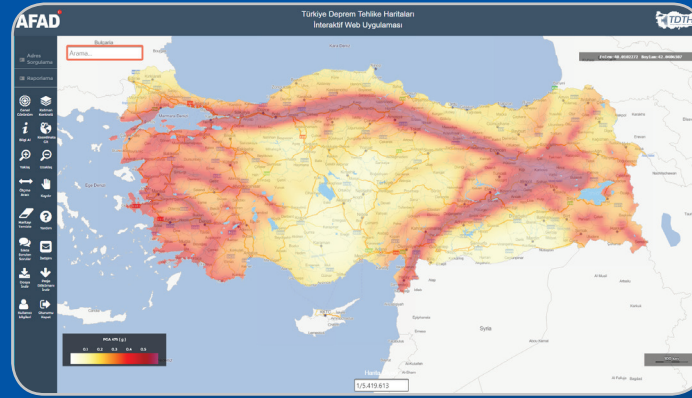

Nedir?

Deprem tehlikesini en büyük yer ivmesi cinsinden gösteren bir haritadır.

Ne Değildir?

Türkiye Deprem Tehlike Haritası bir RİSK haritası DEĞİLDİR. RİSK haritası olması için bu tehlike haritası üzerinde yapıların, nüfusun deprem anında etkilenme durumunu bilmek, ekonomik kayıpları saptamak ve depremin çevreye vereceği zararları hesaplayıp bu zarar ve kayıp sonuçlarını gösteren harita oluşturmak gerekir.

Nasıl Hazırlanmıştır?

Türkiye Deprem Tehlike Haritası AFAD Ulusal Deprem Araştırma Programı tarafından desteklenen bir proje ile AFAD, Doğal Afet Sigortaları Kurumu (DASK), Boğaziçi Üniversitesi, Maden Tetkik ve Arama Genel Müdürlüğü (MTA), Orta Doğu Teknik Üniversitesi (ODTÜ), Çukurova Üniversitesi, Sakarya Üniversitesi ve Akdeniz Üniversitesi işbirliği kapsamında hazırlanmıştır.

1996 yılında yürürlüğe giren Türkiye Deprem Bölgeleri Haritası, AFAD tarafından yenilenmiş, 18 Mart 2018 tarih ve 30364 sayılı (mükerrer) Resmi Gazete'de yayımlanmıştır. Yeni harita 1 Ocak 2019 tarihinde yürürlüğe girmiştir. Yeni harita en güncel deprem kaynak parametreleri, deprem katalogları ve yeni nesil matematiksel modeller dikkate alınarak çok daha fazla ve ayrıntılı veriyle hazırlanmıştır. Yeni haritada, bir önceki haritadan farklı olarak "deprem bölgeleri" yerine "en büyük yer ivmesi" değerleri gösterilmektedir. Yeni haritada deprem tehlikesi sarıdan kırmızıya doğru artmaktadır. Ayrıca hazırlanan interaktif web uygulaması ile deprem tehlikesi koordinat bazlı olarak verilmektedir.