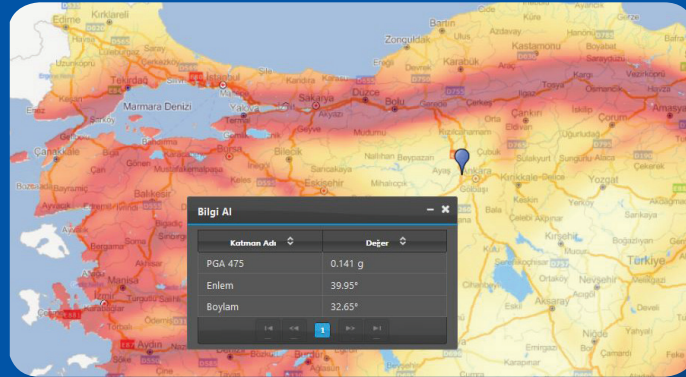

Nedir?

Deprem tehlikesini en büyük yer ivmesi cinsinden gösteren bir haritadır.

Ne Değildir?

Türkiye Deprem Tehlike Haritası bir RİSK haritası DEĞİLDİR. RİSK haritası olması için bu tehlike haritası üzerinde yapıların, nüfusun deprem anında etkilenme durumunu bilmek, ekonomik kayıpları saptamak ve depremin çevreye vereceği zararları hesaplayıp bu zarar ve kayıp sonuçlarını gösteren harita oluşturmak gerekir.

Kullanım Alanları

Sigortacılık, depreme dayanıklı bina tasarımı, afet planları, afet farkındalık çalışmaları.

Nasıl Ulaşılır?

Türkiye Deprem Tehlike Haritası, e-Devlet üzerinden interaktif olarak görüntülenebilir ve bilgi alınabilir.

1996 yılında yürürlüğe giren Türkiye Deprem Bölgeleri Haritası, AFAD tarafından yenilenmiş, 18 Mart 2018 tarih ve 30364 sayılı (mükerrer) Resmi Gazete'de yayımlanmıştır. Yeni harita 1 Ocak 2019 tarihinde yürürlüğe girmiştir. Yeni harita en güncel deprem kaynak parametreleri, deprem katalogları ve yeni nesil matematiksel modeller dikkate alınarak çok daha fazla ve ayrıntılı veriyle hazırlanmıştır. Yeni haritada, bir önceki haritadan farklı olarak "deprem bölgeleri" yerine "en büyük yer ivmesi" değerleri gösterilmektedir. Yeni haritada deprem tehlikesi sarıdan kırmızıya doğru artmaktadır. Ayrıca hazırlanan interaktif web uygulaması ile deprem tehlikesi koordinat bazlı olarak verilmektedir.